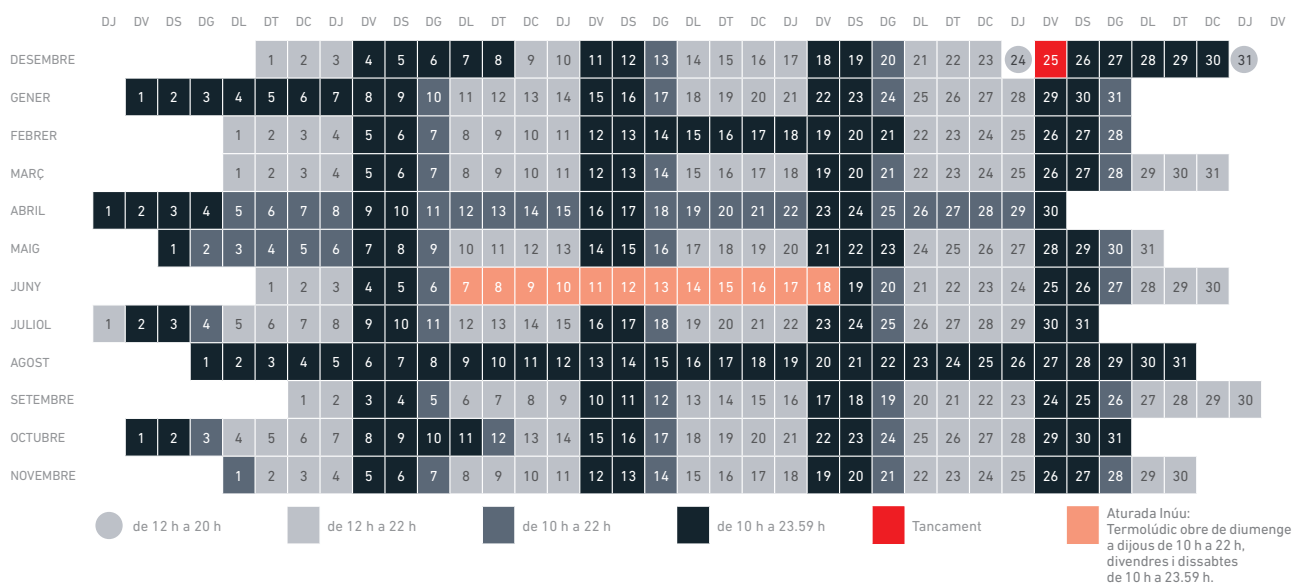

Calendari Caldea 2020/2021

Vàlid de l'1 de desembre 2020 al 30 de novembre 2021

Termolúdic

Inúu

Likids > Tancat

Horaris dels restaurants de Caldea:

TERMOLÚDIC:

Restaurant Mediterrani: tancament del Termolúdic a les 22 h obert de 9 h a 23.30 h, horari de la cuina de 13 h a 16 h i de 20.30 h a 22.30 h. La resta, cafeteria.

Tancament del Termolúdic a les 23.59 h, obert de 9 h a 23.59 h, horari de la cuina de 13 h a 16 h i de 20.30 h a 22.30 h. La resta, cafeteria.

Restaurant Aquàtic: tancament del Termolúdic a les 22 h, obert de 10.30 h a 21 h, horari de la cuina de 13 h a 16 h. La resta, cafeteria.

Tancament del Termolúdic a les 23.59 h; obert de 10.30 h a 23.30 h, horari de la cuina de 13 h a 16 h i de 20.30 h a 22.30 h. La resta, cafeteria.

INÚU:

Restaurant tai/japonès: servei de cuina de 13 h a 16 h i de 20 h a 22 h. Dimecres descans setmanal.