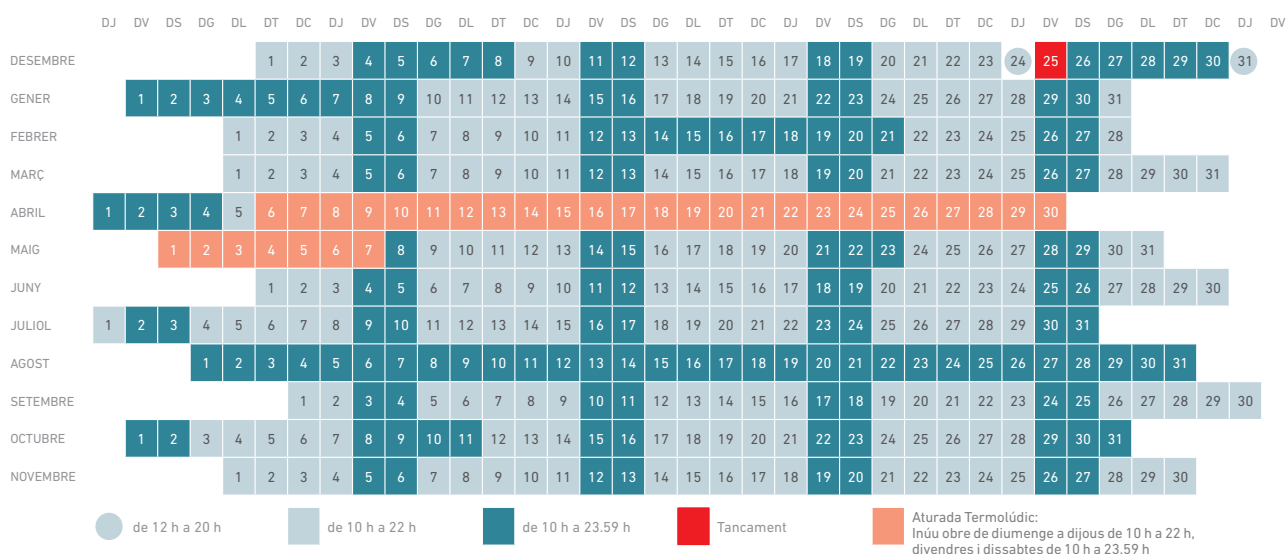

Calendari Caldea 2020/2021

Vàlid de l'1 de desembre 2020 al 30 de novembre 2021

Termolúdic

Inúu

Likids > Tancat

Horaris dels restaurants de Caldea:

TERMOLÚDIC:

Restaurant Mediterrani: tancament del Termolúdic a les 22 h obert de 9 h a 23.30 h, horari de la cuina de 13 h a 16 h i de 20.30 h a 22.30 h. La resta, cafeteria.

Tancament del Termolúdic a les 23.59 h, obert de 9 h a 23.59 h, horari de la cuina de 13 h a 16 h i de 20.30 h a 22.30 h. La resta, cafeteria.

Restaurant Aquàtic: tancament del Termolúdic a les 22 h, obert de 10.30 h a 21 h, horari de la cuina de 13 h a 16 h. La resta, cafeteria.