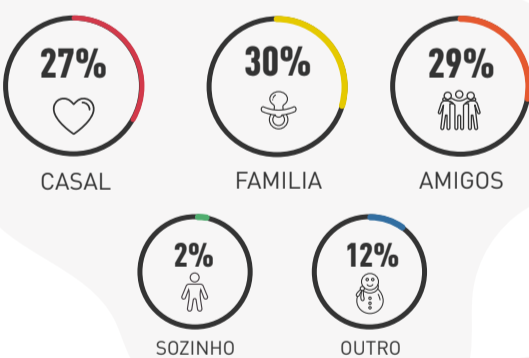

TEMPORADA DE ESQUÍ 2019-2020

TOP 5 DOS MELHORES RESORTS DE ESQUI

PROFUNDIDADE DA NEVE

*Este gráfico é baseado nos centímetros de neve acumulados nas maiores estâncias de esqui da Espanha e Andorra (Grandvalira, Formigal, Baqueira Beret e Sierra Nevada)

NOVAS TECNOLOGIAS

APP ESQUIADES.COM

ESQUIADES.COM ESTÁ DISPONÍVEL EM

ADICIONADO DURANTE A ESTAÇÃO DE ESQUI 2019-2020

PERFIL DO CLIENTE

Baseado em mais de 18.000 pesquisas

SEXO E IDADE

COM QUEM VIAJA?

QUANTO GASTA?

DE ONDE VEM?

SÓ ALOJAMENTO

INFORMAÇÕES DE RESERVA

QUE EXTRAS ADICIONA?

*Com base nas seguintes estâncias de esqui: Grandvalira, Vallnord Pal-Arinsal, Formigal, Boí Taüll e Sierra Nevada

95,19% RESERVARAM OUTRA VEZ COM ESQUIADES.COM