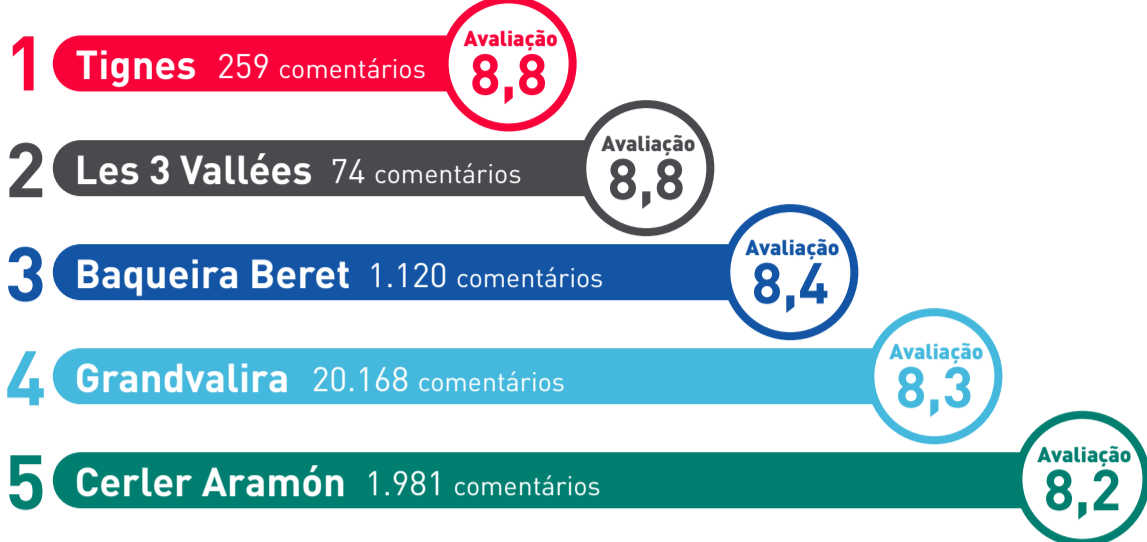

TEMPORADA DE ESQUÍ 2019-2020

TOP 5 DOS MELHORES RESORTS DE ESQUI

PROFUNDIDADE DA NEVE

*Este gráfico é baseado nos centímetros de neve acumulados nas maiores estâncias de esqui da Espanha e Andorra (Grandvalira, Formigal, Baqueira Beret e Sierra Nevada)

NOVAS TECNOLOGIAS

APP ESQUIADES.COM

ESQUIADES.COM ESTÁ DISPONÍVEL EM

ADICIONADO DURANTE A ESTAÇÃO DE ESQUI 2019-2020

PERFIL DO CLIENTE

Baseado em mais de 18.000 pesquisas

SEXO E IDADE

COM QUEM VIAJA?

QUANTO GASTA?

DE ONDE VEM?

SÓ ALOJAMENTO

INFORMAÇÕES DE RESERVA

QUE EXTRAS ADICIONA?

*Com base nas seguintes estâncias de esqui: Grandvalira, Vallnord Pal-Arinsal, Formigal, Boí Taüll e Sierra Nevada

95,19% RESERVARAM OUTRA VEZ COM ESQUIADES.COM