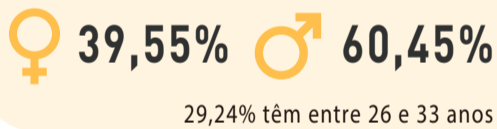

NOVAS TECNOLOGIAS

APP ESQUIADES.COM

ESQUIADES.COM ESTÁ DISPONÍVEL EM

ADICIONADO DURANTE A ESTAÇÃO DE ESQUI 2019-2020

PERFIL DO CLIENTE

Baseado em mais de 18.000 pesquisas

SEXO E IDADE

COM QUEM VIAJA?