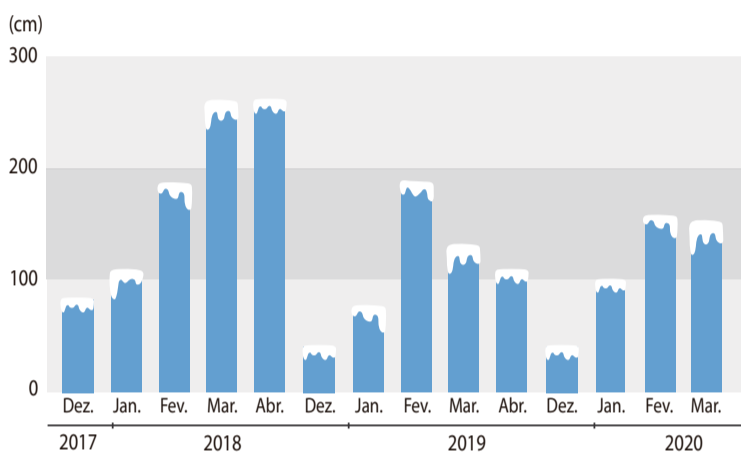

TEMPORADA DE ESQUÍ 2019-2020

TOP 5 DOS MELHORES RESORTS DE ESQUI

PROFUNDIDADE DA NEVE

*Este gráfico é baseado nos centímetros de neve acumulados nas maiores estâncias de esqui da Espanha e Andorra (Grandvalira, Formigal, Baqueira Beret e Sierra Nevada)

NOVAS TECNOLOGIAS

APP ESQUIADES.COM

ESQUIADES.COM ESTÁ DISPONÍVEL EM

ADICIONADO DURANTE A ESTAÇÃO DE ESQUI 2019-2020

PERFIL DO CLIENTE

Baseado em mais de 18.000 pesquisas

SEXO E IDADE

COM QUEM VIAJA?