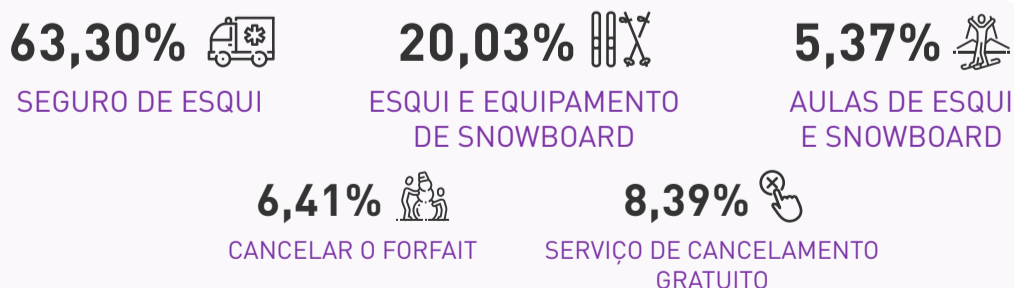

NOVAS TECNOLOGIAS

APP ESQUIADES.COM

ESQUIADES.COM ESTÁ DISPONÍVEL EM

ADICIONADO DURANTE A ESTAÇÃO DE ESQUI 2019-2020

PERFIL DO CLIENTE

Baseado em mais de 18.000 pesquisas

SEXO E IDADE

COM QUEM VIAJA?

QUANTO GASTA?

DE ONDE VEM?

SÓ ALOJAMENTO

INFORMAÇÕES DE RESERVA

QUE EXTRAS ADICIONA?

*Com base nas seguintes estâncias de esqui: Grandvalira, Vallnord Pal-Arinsal, Formigal, Boí Taüll e Sierra Nevada

95,19% RESERVARAM OUTRA VEZ COM ESQUIADES.COM

As informações que compartilhamos aqui são baseadas nos esquiadores que viajaram com Esquides.com durante a temporada de esqui 2019-2020 (entre 20 de novembro e 13 de março)