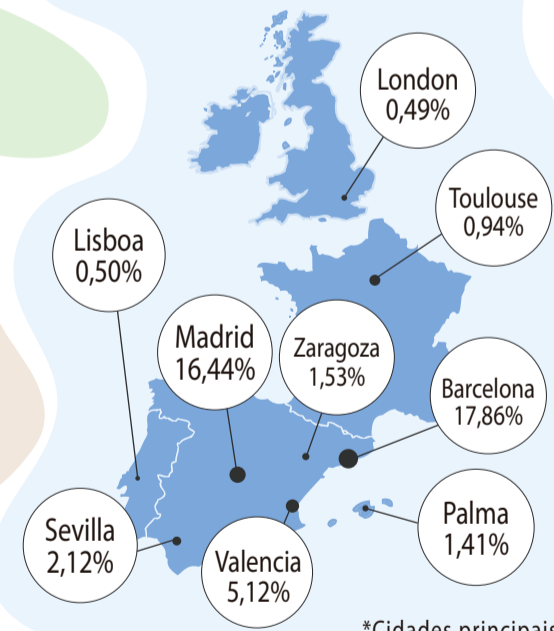

TEMPORADA DE ESQUÍ 2019-2020

TOP 5 DOS MELHORES RESORTS DE ESQUI

PROFUNDIDADE DA NEVE

*Este gráfico é baseado nos centímetros de neve acumulados nas maiores estâncias de esqui da Espanha e Andorra (Grandvalira, Formigal, Baqueira Beret e Sierra Nevada)

NOVAS TECNOLOGIAS

APP ESQUIADES.COM

ESQUIADES.COM ESTÁ DISPONÍVEL EM

ADICIONADO DURANTE A ESTAÇÃO DE ESQUI 2019-2020

PERFIL DO CLIENTE

Baseado em mais de 18.000 pesquisas

SEXO E IDADE

COM QUEM VIAJA?

QUANTO GASTA?

DE ONDE VEM?

SÓ ALOJAMENTO

INFORMAÇÕES DE RESERVA

QUE EXTRAS ADICIONA?

*Com base nas seguintes estâncias de esqui: Grandvalira, Vallnord Pal-Arinsal, Formigal, Boí Taüll e Sierra Nevada

95,19% RESERVARAM OUTRA VEZ COM ESQUIADES.COM