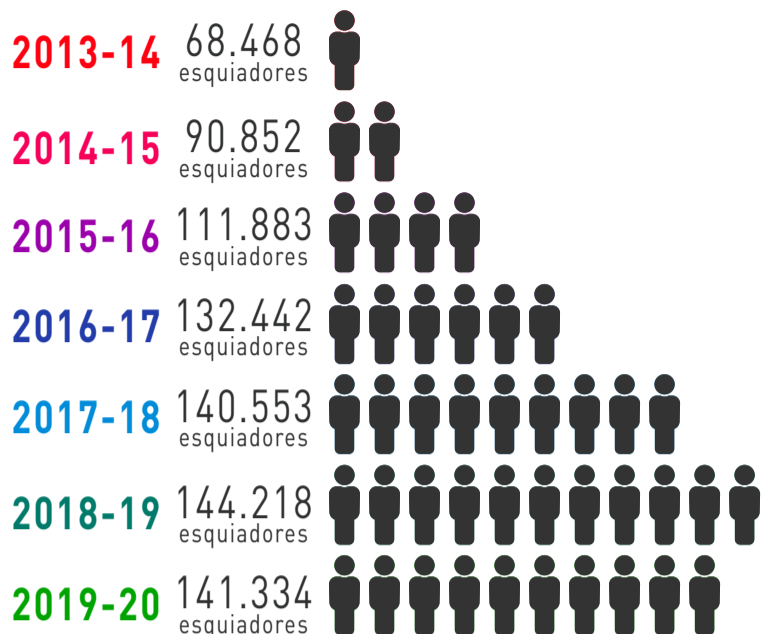

TEMPORADA DE ESQUÍ 2019-2020

TOP 5 DOS MELHORES RESORTS DE ESQUI

PROFUNDIDADE DA NEVE

*Este gráfico é baseado nos centímetros de neve acumulados nas maiores estâncias de esqui da Espanha e Andorra (Grandvalira, Formigal, Baqueira Beret e Sierra Nevada)

NOVAS TECNOLOGIAS

APP ESQUIADES.COM

ESQUIADES.COM ESTÁ DISPONÍVEL EM

ADICIONADO DURANTE A ESTAÇÃO DE ESQUI 2019-2020

PERFIL DO CLIENTE

Baseado em mais de 18.000 pesquisas

SEXO E IDADE

COM QUEM VIAJA?