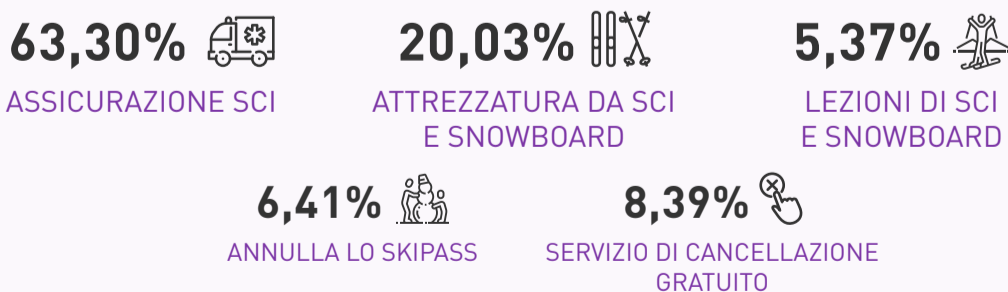

NUOVE TECNOLOGIE

APP ESQUIADES.COM

ESQUIADES.COM È DISPONIBILE IN

AGGIUNTO DURANTE LA STAGIONE SCI 2019-2020

PROFILO DEL CLIENTE

Basato su oltre 18.000 sondaggi

SESSO ED ETÀ

CON CHI VIAGGI?

QUANTO SPENDI?

703,94€ nella stagione sciistica 2018-2019

DA DOVE VIENI?

SOLO ALLOGGIO

avete prenotato solo l'alloggio (senza extra)

INFORMAZIONI DI PRENOTAZIONE

QUALI EXTRA AGGIUNGI?

*Basato sui seguenti comprensori sciistici: Grandvalira, Vallnord Pal-Arinsal, Formigal, Boí Taüll e Sierra Nevada

IL **95,19%** PRENOTEREBBE ANCORA CON **ESQUIADES.COM**

Le informazioni che abbiamo condiviso qui si basano sugli sciatori che hanno viaggiato con Esquiades.com durante la stagione sciistica 2019-2020 (tra il 20 novembre e il 13 marzo)