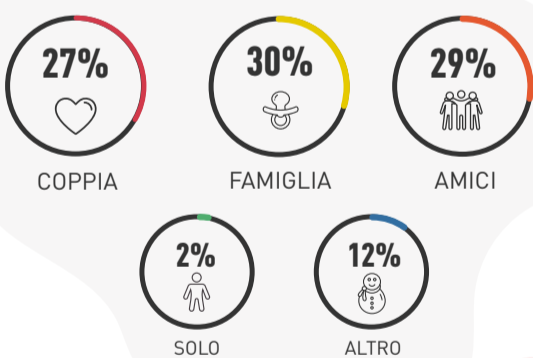

NUOVE TECNOLOGIE

APP ESQUIADES.COM

ESQUIADES.COM È DISPONIBILE IN

AGGIUNTO DURANTE LA STAGIONE SCI 2019-2020

PROFILO DEL CLIENTE

Basato su oltre 18.000 sondaggi

SESSO ED ETÀ

CON CHI VIAGGI?