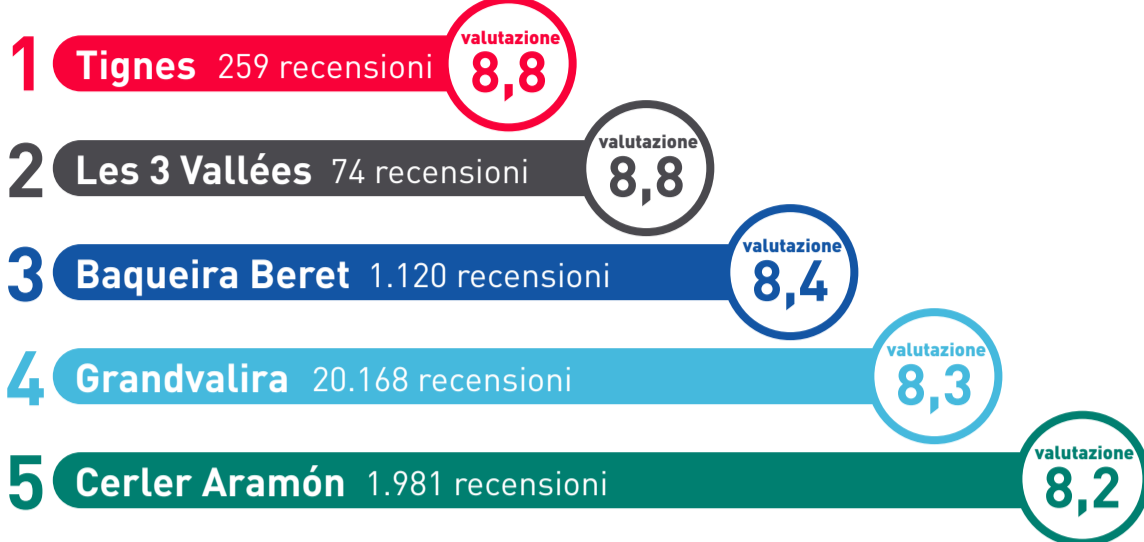

TOTALE SCIATORI

I 5 MIGLIORI COMPRESORI SCIISTICI

PROFONDITÀ DELLA NEVE

*Questo grafico si basa sul cm di altezza della neve nelle più grandi stazioni sciistiche in Spagna e Andorra (Grandvalira, Formigal, Baqueira Beret e Sierra Nevada)

NUOVE TECNOLOGIE

APP ESQUIADES.COM

ESQUIADES.COM È DISPONIBILE IN

AGGIUNTO DURANTE LA STAGIONE SCI 2019-2020

PROFILO DEL CLIENTE

Basato su oltre 18.000 sondaggi

SESSO ED ETÀ

CON CHI VIAGGI?