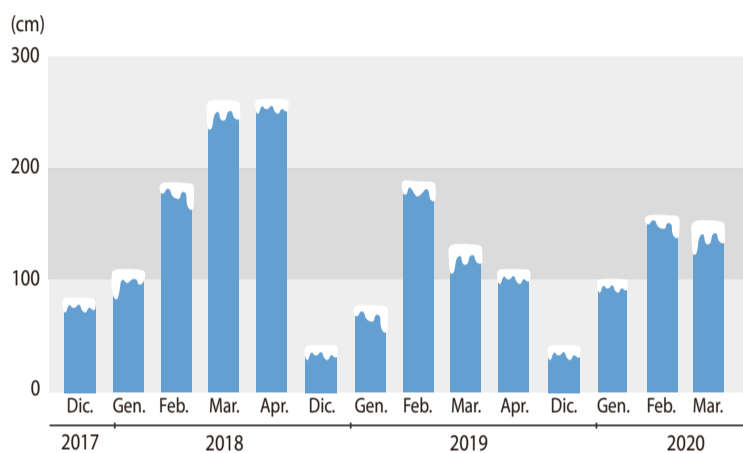

TOTALE SCIATORI

I 5 MIGLIORI COMPRESORI SCIISTICI

PROFONDITÀ DELLA NEVE

*Questo grafico si basa sul cm di altezza della neve nelle più grandi stazioni sciistiche in Spagna e Andorra (Grandvalira, Formigal, Baqueira Beret e Sierra Nevada)

NUOVE TECNOLOGIE

APP ESQUIADES.COM

ESQUIADES.COM È DISPONIBILE IN

AGGIUNTO DURANTE LA STAGIONE SCI 2019-2020

PROFILO DEL CLIENTE

Basato su oltre 18.000 sondaggi

SESSO ED ETÀ

CON CHI VIAGGI?