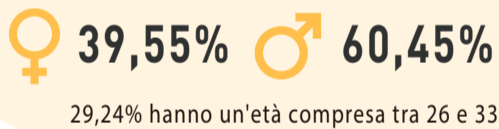

NUOVE TECNOLOGIE

APP ESQUIADES.COM

ESQUIADES.COM È DISPONIBILE IN

AGGIUNTO DURANTE LA STAGIONE SCI 2019-2020

PROFILO DEL CLIENTE

Basato su oltre 18.000 sondaggi

SESSO ED ETÀ

CON CHI VIAGGI?