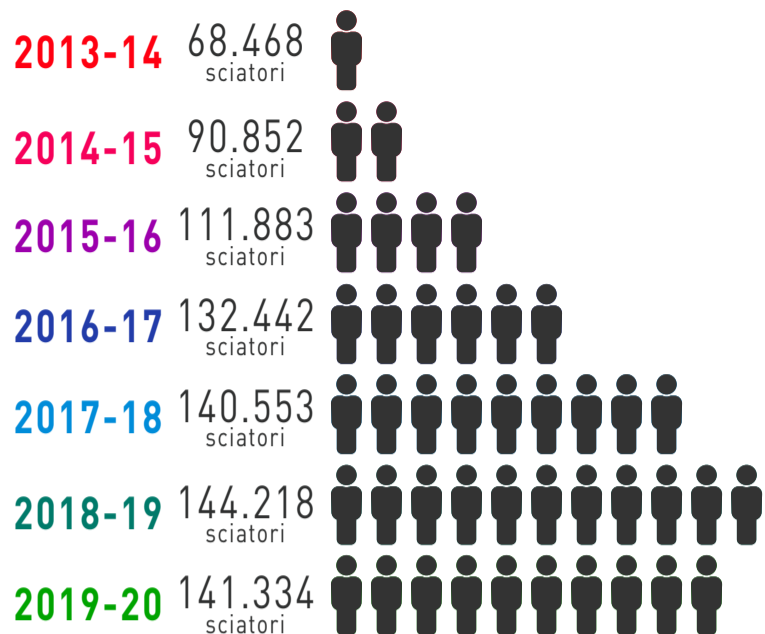

TOTALE SCIATORI

I 5 MIGLIORI COMPRESORI SCIISTICI

PROFONDITÀ DELLA NEVE

*Questo grafico si basa sul cm di altezza della neve nelle più grandi stazioni sciistiche in Spagna e Andorra (Grandvalira, Formigal, Baqueira Beret e Sierra Nevada)

NUOVE TECNOLOGIE

APP ESQUIADES.COM

ESQUIADES.COM È DISPONIBILE IN

AGGIUNTO DURANTE LA STAGIONE SCI 2019-2020

PROFILO DEL CLIENTE

Basato su oltre 18.000 sondaggi

SESSO ED ETÀ

CON CHI VIAGGI?